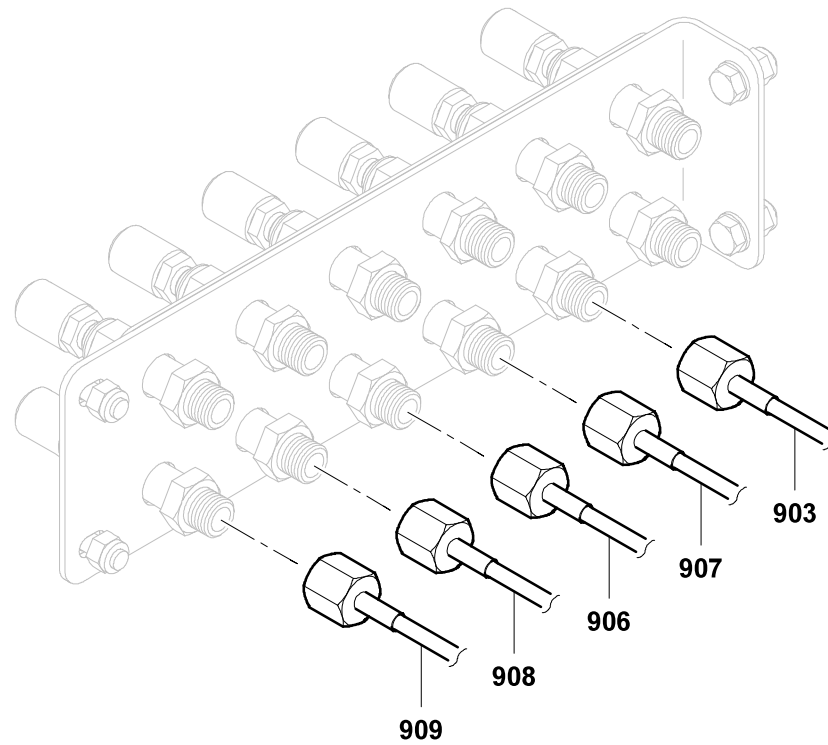

**GROVE**<sup>®</sup>

MESS-SCHLAEUCHE DREHTISCH

MEASURING-HOSES TURNTABLE

BILDТАFЕL  
PICTORIAL DISPLAY**GMK4080-3**

05.15

**3273049-ETL C**

1/2

**GROVE**<sup>®</sup>

MESS-SCHLAEUCHE DREHTISCH

MEASURING-HOSES TURNTABLE

BILDТАFЕL  
PICTORIAL DISPLAY**GMK4080-3**

05.15

**3273049-ETL C**

2/2